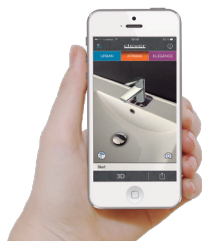

2

Escoge tu serie favorita

*Choose your favorite tap.  
Choisissez votre série préférée.*

3

Míralo en 3D

*Watch it in 3D.  
Visionnez le produit en 3D.*

4

Descubre como queda en tu baño gracias a la Realidad Aumentada

# clever

G R I F E R Í A

Enfoca aquí desde la App

Focus here from the App

Pointez à partir de l'App

[www.griferiaclever.com](http://www.griferiaclever.com)