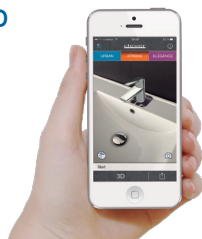

2

Escoge tu serie favorita

*Choose your favorite tap.  
Choisissez votre série préférée.*

3

Míralo en 3D

*Watch it in 3D.  
Visionnez le produit en 3D.*

4

Descubre como queda en tu baño gracias a la Realidad Aumentada

*Find out how it looks in your bathroom.  
Découvrez le résultat dans votre salle de bain grâce à la réalité augmentée.*

**DISCOVER** the new Clever world in 3D

**DÉCOUVREZ** le nouveau monde Clever en 3D